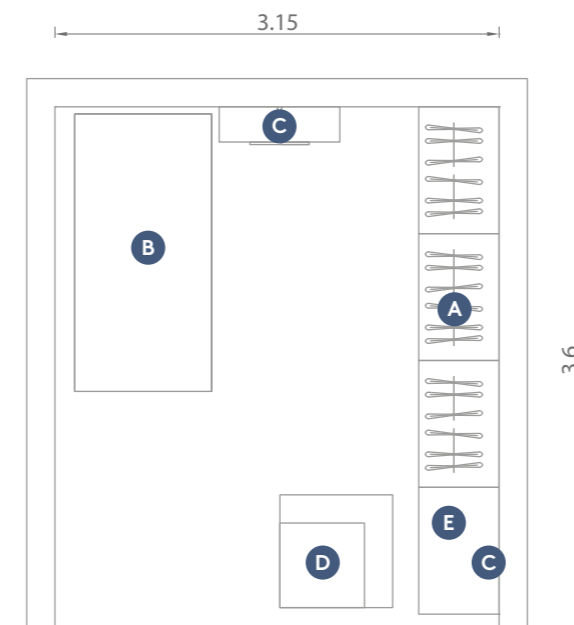

Letto SWEET EASY con testata imbottita ecopelle blu denim e libreria sospesa KANT 2.

SWEET EASY bed with headboard padded denim blue eco-leather and KANT 1 hanging bookshelf.

17 OPEN COLLECTION

- A - Armadio GOLA con panca / GOLA wardrobe with bench
- B - Letto SWEET EASY con testata imbottita / SWEET EASY bed with padded headboard
- C - Libreria sospesa KANT 1 / KANT 1 hanging bookshelf
- D - Scrivania-tavolino MAX / Writing desk-table MAX
- E - Cuscino / Pillow