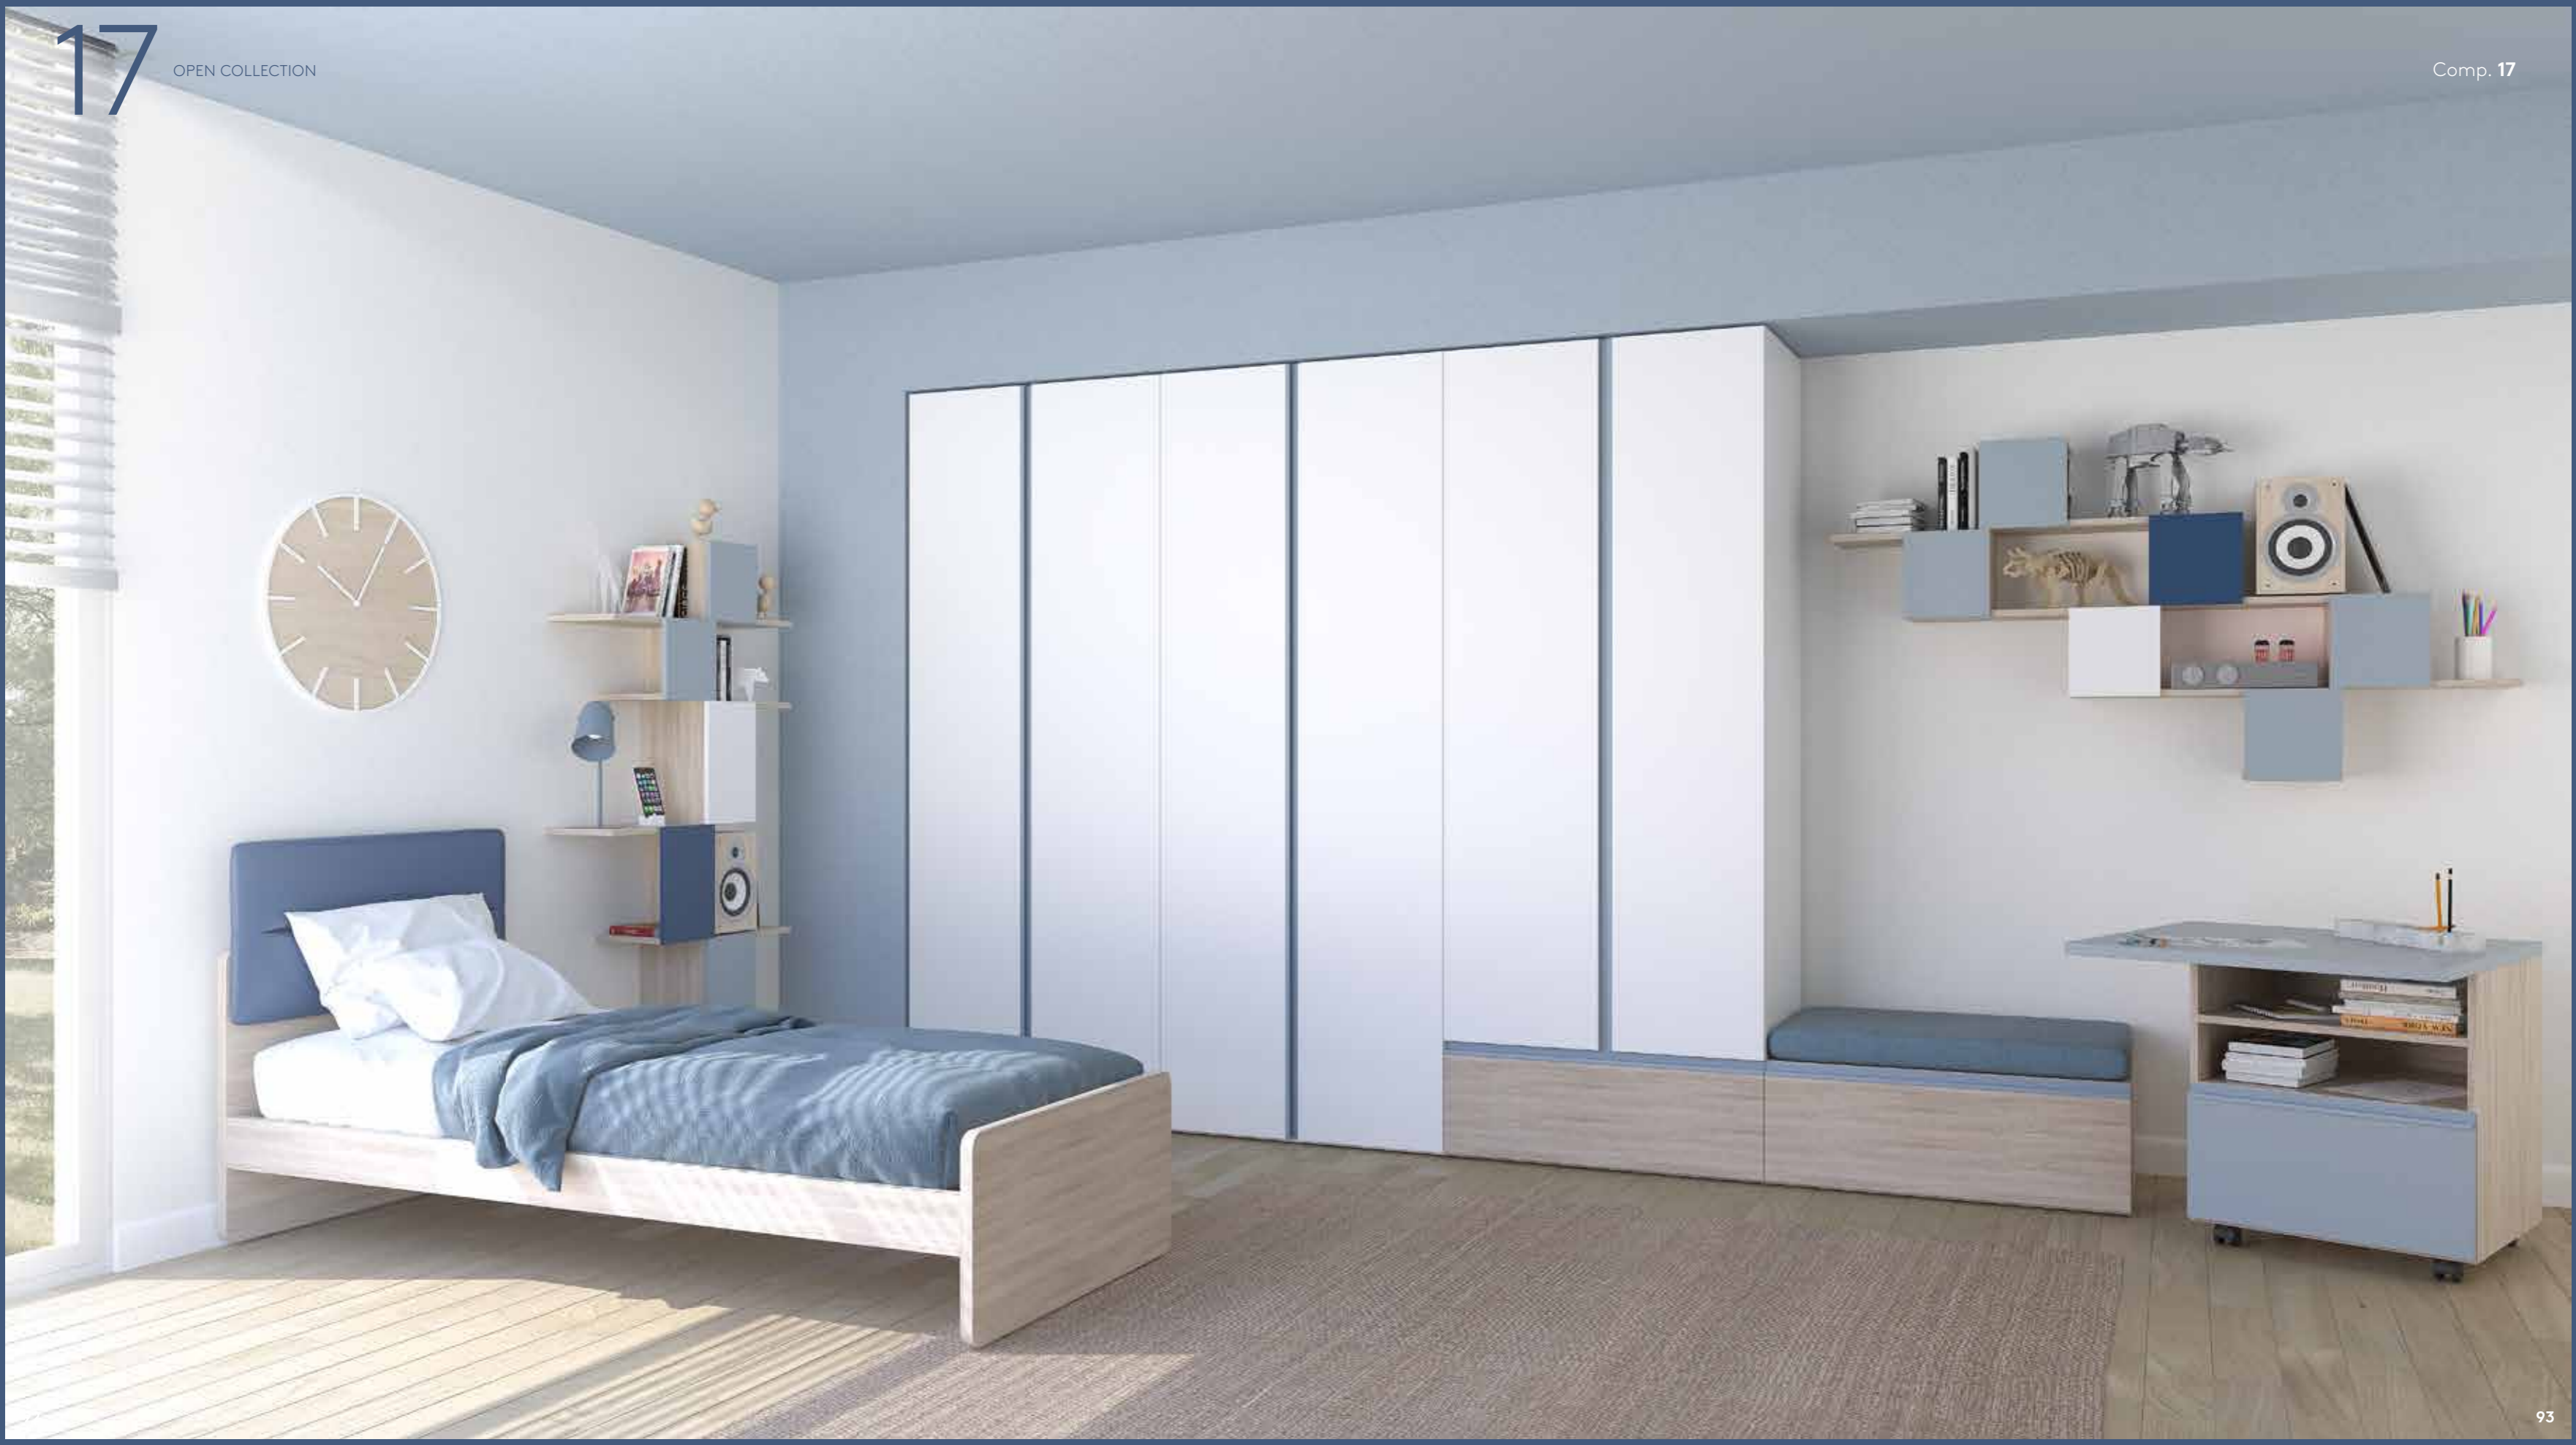

Librerie sospese KANT 1.
KANT 1 hanging bookshelf.

Letto SWEET EASY con testata imbottita ecopelle blu denim e libreria sospesa KANT 1.

SWEET EASY bed with headboard padded denim blue eco-leather and KANT 1 hanging bookcase.