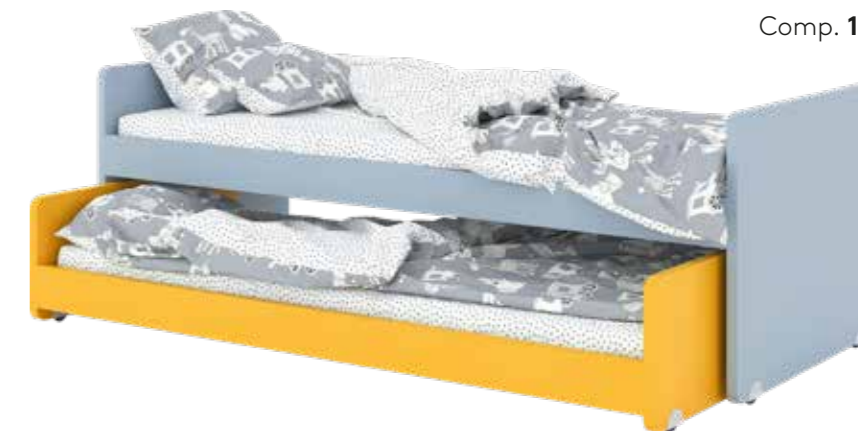

Particolare Scrittoio SWEET. SWEET desk detail.

Scrittoio SWEET con carter da 120 in metallo blu avio, pensili SWEET da 40x40 e 80x40, POUF SWEET ecopelle giallo ambra.

SWEET desk with 120 carter air force blue metal, 40x40 SWEET wall units and 80x40, pouf SWEET amber Yellow eco-leather.

Comp. 16

Letto DOUBLE SWEET scorrevoli. DOUBLE SWEET sliding bed.