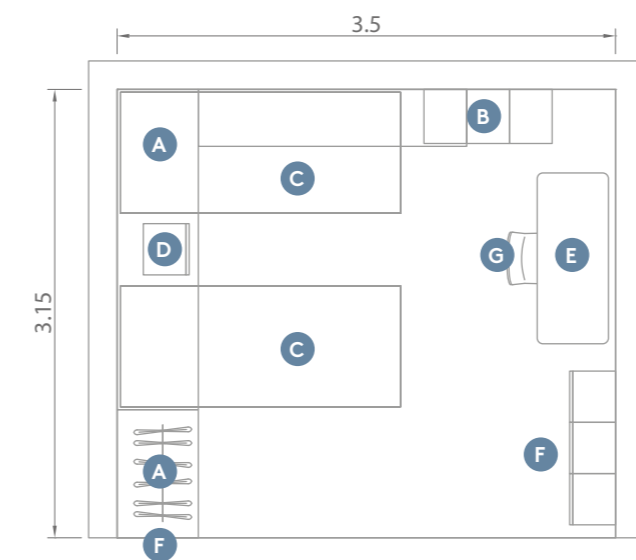

Appendiabiti SHANGHAI.
SHANGHAI coat hanger.

02 OPEN COLLECTION

- A - Armadio OPEN con ponte ad angolo / OPEN wardrobe with corner bridge
- B - Libreria SHANGHAI / SHANGHAI bookcase
- C - Giroletto SWEET RING con piedini conici / SWEET RING bed frame with conical feet
- D - Comodino SWEET con piedini conici / SWEET bedside table with conical feet
- E - Scrivania SWEET con carter da 120 / SWEET writing desk with 120 carter
- F - Pensili SWEET, Appendiabiti SHANGHAI / SWEET wall units, SHANGHAI coat hanger
- G - Sedia ELLEN / ELLEN chair white structure blue fabric seat