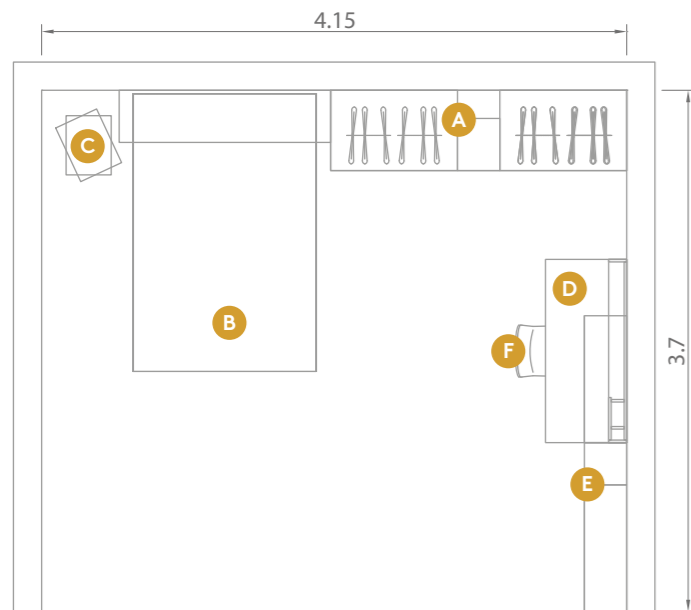

06

OPEN COLLECTION

- A - Armadio OPEN con pensili e Libreria SHANGHAI/ OPEN wardrobe with wall units and bookcase SHANGHAI
- B - Letto CUBE / CUBE bed
- C - Comodino WHEEL / WHEEL bedside table
- D - Scrivania EASY WHEEL 130 / WHEEL 130 desk
- E - Pensili metallo FRAME e KUBOCOLOR/ FRAME and KUBOCOLOR metal wall units
- F - Seduta ELLEN / ELLEN chair