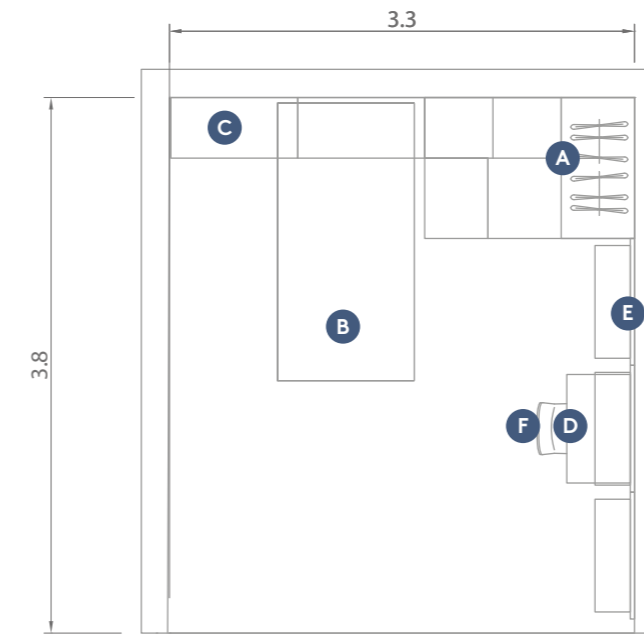

20 OPEN COLLECTION

- A - Cabina armadio FLAB da 161x100 / FLAB walk-in closet 161x100
- B - Letto SWEET / SWEET bed
- C - Comodino KANT / KANT bedside table
- D - Scrivitoio CASTLE pieghevole per pannello forato / CASTLE folding desk for pegboard
- E - Boiserie forata con accessori in lamiera / Perforated boiserie with sheet metal accessories
- F - Sedia ELLEN / ELLEN chair

olmo bianco white elm	blu cobalto cobalt blue	giallo ambra amber yellow	blu indaco indigo blue	metallo blu avio air force blue metal	metallo giallo ocra ocher yellow metal

Boiserie forata con accessori in lamiera blu avio e giallo ocra, scrivitoio CASTLE pieghevole e sedia ELLEN con struttura bianca e seduta tessuto blu indaco.

Perforated boiserie with air force blue and ocher yellow sheet metal accessories, CASTLE writing desk folding and chair ELLEN with white structure and indigo blue fabric seat.