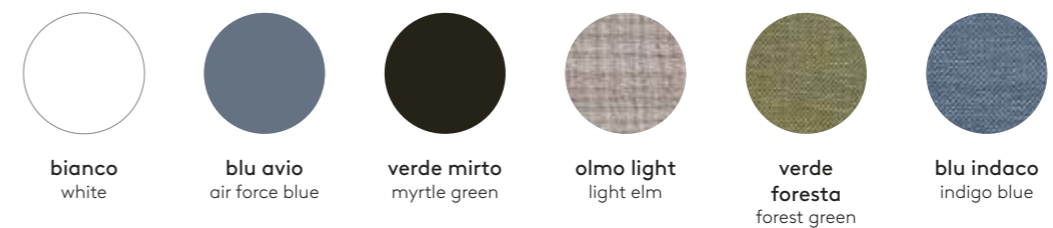

Appendiabiti SHANGHAI.
SHANGHAI coat hanger.

Pensili SWEET da 40x40 e 80x40.
SWEET 40x40 and 80x40 wall units.

02 OPEN COLLECTION

- A - Armadio OPEN con ponte ad angolo / OPEN wardrobe with corner bridge
- B - Libreria SHANGHAI / SHANGHAI bookcase
- C - Giroletto SWEET RING con piedini conici / SWEET RING bed frame with conical feet
- D - Comodino SWEET con piedini conici / SWEET bedside table with conical feet
- E - Scrivania SWEET con carter da 120 / SWEET writing desk with 120 carter
- F - Pensili SWEET, Appendiabiti SHANGHAI / SWEET wall units, SHANGHAI coat hanger
- G - Sedia ELLEN / ELLEN chair white structure blue fabric seat