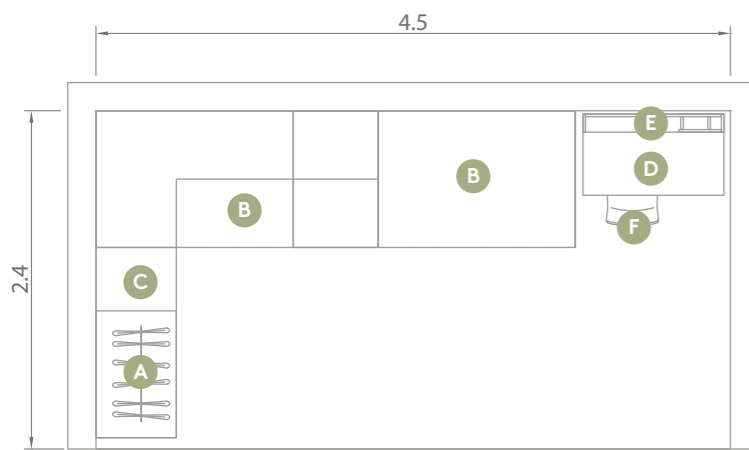

Particolare vano letto a ponte.
Detail of the bridge bed compartment.

10

OPEN COLLECTION

- A - Armadio OPEN con ponte ad angolo e cassetiera / OPEN wardrobe with corner bridge and chest of drawers
- B - Letto a ponte e Letto SWEET BASIC / Bridge bed and SWEET BASIC bed
- C - Comodino OPEN / OPEN bedside table
- D - Scrivitoio EASY 130 / EASY 130 writing desk
- E - Libreria sospesa KANT 1 / KANT 1 hanging bookshelf
- F - Sedia DENNY bianco / DENNY white chair

olmo light
light elm

Giallo ocre
ocher yellow

verde pistacchio
pistachio green

bianco
white

metallo verde pistacchio
pistachio green metal

Scrivitoio EASY 130 con gamba metallo verde pistacchio, sedia DENNY bianco, libreria sospesa KANT 1.

Easy 130 desk with pistachio green metal leg, Denny white chair, KANT1 hanging bookshelf.